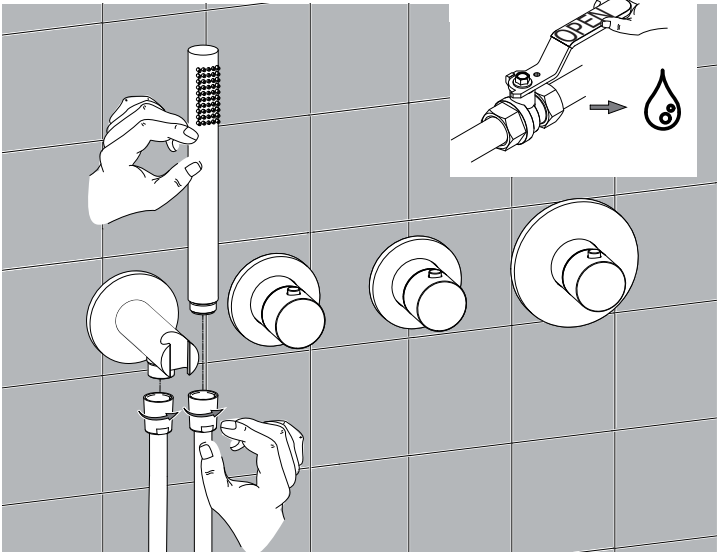

3 Maniglie vitoni
Ceramic disk valve Handle

INSTALLAZIONE VERTICALE
VERTICAL INSTALLATION

INSTALLAZIONE ORIZZONTALE
HORIZONTAL INSTALLATION

Maniglie termostatica
Thermostatic cartridge Handle

POMOLO RIVOLTO
SEMPRE VERSO L'ALTO
KNOB ALWAYS
UP DIRECTED

4

Sostituzione Sede con Valvolina antiritorno How to replace Seat with Check Valve

Forza di serraggio
Torque force
10 N/m

Sostituzione Vitoni ceramici How to replace Ceramic Disk Valve

CH 17

INSTALLAZIONE ORIZZONTALE HORIZONTAL INSTALLATION