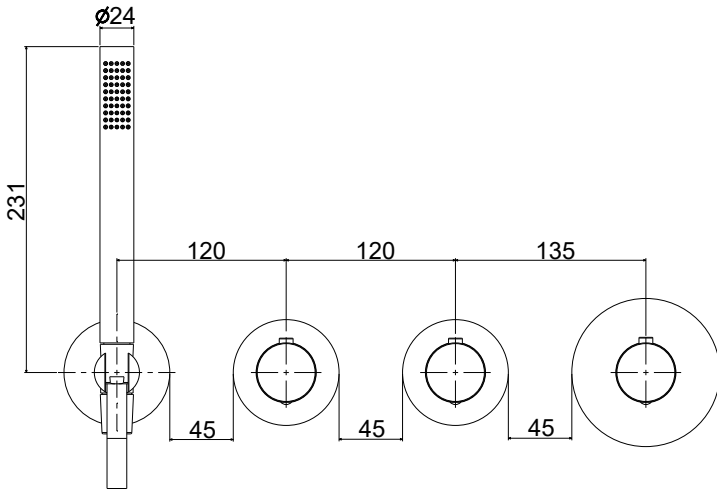

1

Montaggio
Assembly

EN1717

$65 \pm 5^\circ\text{C}$

$15 \pm 5^\circ\text{C}$

MIN - MAX

OK

INSTALLAZIONE ORIZZONTALE
HORIZONTAL INSTALLATION

3 Maniglie vitoni
Ceramic disk valve Handle

INSTALLAZIONE VERTICALE
VERTICAL INSTALLATION

INSTALLAZIONE ORIZZONTALE
HORIZONTAL INSTALLATION

Maniglie termostatica
Thermostatic cartridge Handle

POMOLO RIVOLTO
SEMPRE VERSO L'ALTO
KNOB ALWAYS
UP DIRECTED