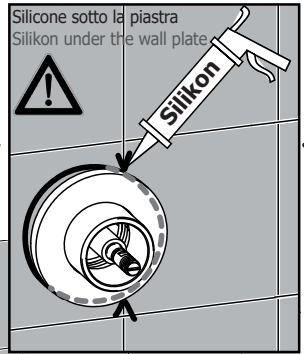

1

Montaggio
Assembly

EN1717

$65 \pm 5^\circ\text{C}$

$15 \pm 5^\circ\text{C}$

MIN - MAX

OK

INSTALLAZIONE ORIZZONTALE
HORIZONTAL INSTALLATION

3 Maniglie vitoni
Ceramic disk valve Handle

INSTALLAZIONE VERTICALE
VERTICAL INSTALLATION

INSTALLAZIONE ORIZZONTALE
HORIZONTAL INSTALLATION

Maniglie termostatica
Thermostatic cartridge Handle

POMOLO RIVOLTO
SEMPRE VERSO L'ALTO
KNOB ALWAYS
UP DIRECTED