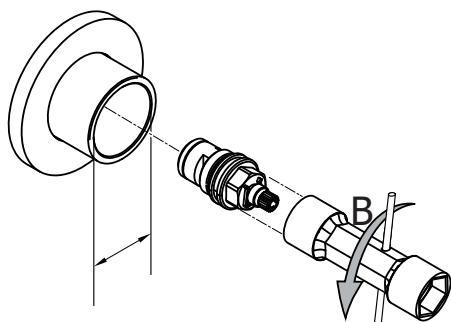

3 Maniglie vitoni
Ceramic disk valve Handle

INSTALLAZIONE VERTICALE
VERTICAL INSTALLATION

INSTALLAZIONE ORIZZONTALE
HORIZONTAL INSTALLATION

Maniglie termostatica
Thermostatic cartridge Handle

POMOLO RIVOLTO
SEMPRE VERSO L'ALTO
KNOB ALWAYS
UP DIRECTED

4

Sostituzione Sede con Valvolina antiritorno How to replace Seat with Check Valve

Forza di serraggio
Torque force
10 N/m

Sostituzione Vitoni ceramici How to replace Ceramic Disk Valve

CH 17

INSTALLAZIONE ORIZZONTALE HORIZONTAL INSTALLATION