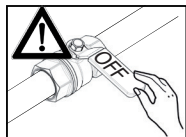

Sostituzione Sede con Valvolina antiritorno How to replace Seat with Check Valve

---

Forza di serraggio
Torque force
10 N/m

Sostituzione Vitoni ceramici How to replace Ceramic Disk Valve

---

CH 17