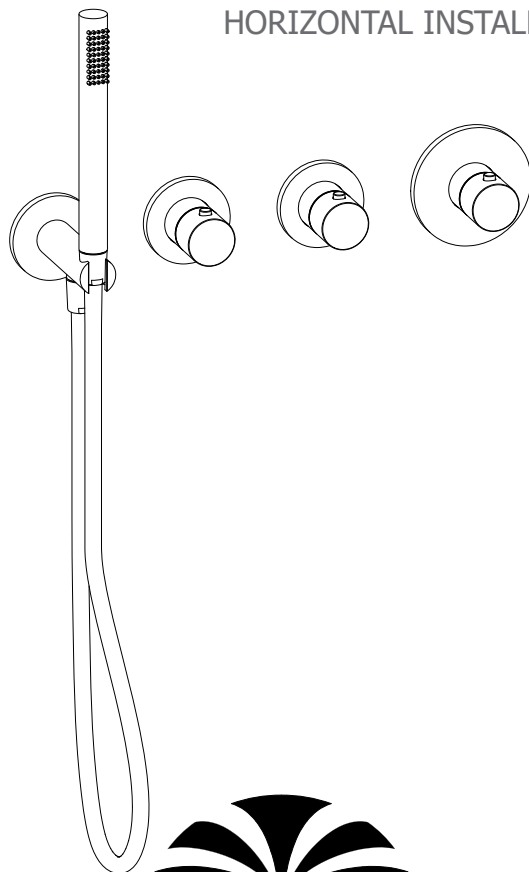

MDE000..

Video delle istruzioni:
Product Instructions:

<https://www.paffoni.it/info/modular-box?q=mde000>

INSTALLAZIONE ORIZZONTALE HORIZONTAL INSTALLATION

paffoni

IST220
Rev.2020.00

INSTALLAZIONE ORIZZONTALE HORIZONTAL INSTALLATION

3 Maniglie vitoni
Ceramic disk valve Handle

INSTALLAZIONE VERTICALE
VERTICAL INSTALLATION

INSTALLAZIONE ORIZZONTALE
HORIZONTAL INSTALLATION

Maniglie termostatica
Thermostatic cartridge Handle

POMOLO RIVOLTO
SEMPRE VERSO L'ALTO
KNOB ALWAYS
UP DIRECTED

CH 2,5

Leggera forza di serraggio
Light torque force

Sostituzione porta doccia
How to replace head shower bracket

CH 2,5