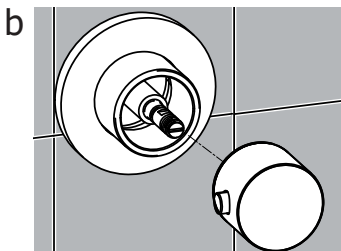

1

Montaggio
Assembly

EN1717

$65 \pm 5^\circ\text{C}$

$15 \pm 5^\circ\text{C}$

MIN - MAX

OK

INSTALLAZIONE ORIZZONTALE
HORIZONTAL INSTALLATION

3 Maniglie vitoni
Ceramic disk valve Handle

INSTALLAZIONE VERTICALE
VERTICAL INSTALLATION

INSTALLAZIONE ORIZZONTALE
HORIZONTAL INSTALLATION

Maniglie termostatica
Thermostatic cartridge Handle

POMOLO RIVOLTO
SEMPRE VERSO L'ALTO
KNOB ALWAYS
UP DIRECTED