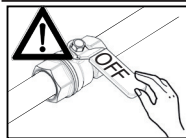

INSTALLAZIONE ORIZZONTALE HORIZONTAL INSTALLATION

Sostituzione Cartuccia Termostatica
How to replace Thermostatic Cartridge