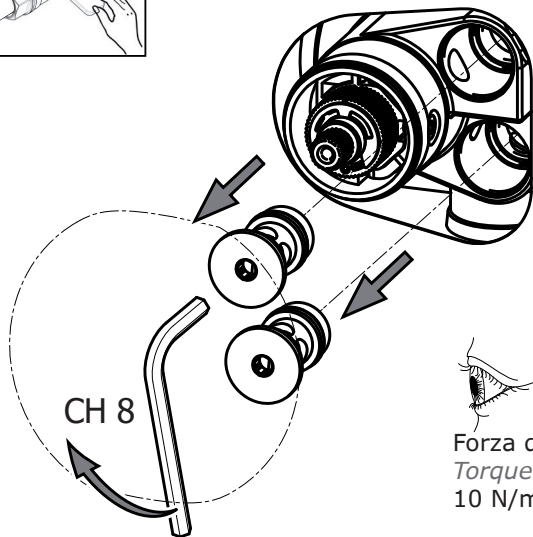

Sostituzione Sede con Valvolina antiritorno How to replace Seat with Check Valve

---

Forza di serraggio
Torque force
10 N/m