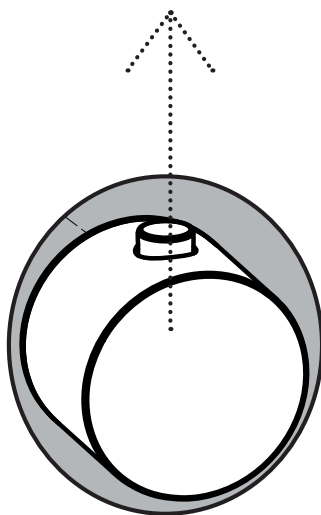

1

Montaggio
Assembly

EN1717

$65 \pm 5^\circ\text{C}$

$15 \pm 5^\circ\text{C}$

MIN - MAX

OK

INSTALLAZIONE ORIZZONTALE
HORIZONTAL INSTALLATION

3 Maniglie vitoni
Ceramic disk valve Handle

INSTALLAZIONE VERTICALE
VERTICAL INSTALLATION

INSTALLAZIONE ORIZZONTALE
HORIZONTAL INSTALLATION

Maniglie termostatica
Thermostatic cartridge Handle

POMOLO RIVOLTO
SEMPRE VERSO L'ALTO
KNOB ALWAYS
UP DIRECTED

CH 2,5

Leggera forza di serraggio
Light torque force

Sostituzione porta doccia
How to replace head shower bracket

CH 2,5