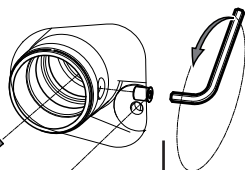

3 Maniglie vitoni
Ceramic disk valve Handle

INSTALLAZIONE VERTICALE
VERTICAL INSTALLATION

INSTALLAZIONE ORIZZONTALE
HORIZONTAL INSTALLATION

Maniglie termostatica
Thermostatic cartridge Handle

POMOLO RIVOLTO
SEMPRE VERSO L'ALTO
KNOB ALWAYS
UP DIRECTED

Sostituzione Cartuccia Termostatica
How to replace Thermostatic Cartridge

CH 3

Mantenere sempre paralleli tra loro in verticale lo scalino sulla CAM e le linee di riferimento sulla cartuccia

Always keep the step on the CAM and ref. lines on the cartridge parallel to each other in vertical

CH 2,5

Leggera forza di serraggio
Light torque force

Sostituzione porta doccia
How to replace head shower bracket

CH 2,5