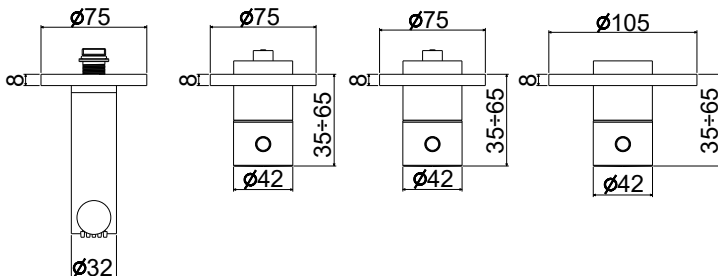

1

Montaggio
Assembly

EN1717

$65 \pm 5^\circ\text{C}$

$15 \pm 5^\circ\text{C}$

MIN - MAX

OK

INSTALLAZIONE ORIZZONTALE
HORIZONTAL INSTALLATION

3 Maniglie vitoni
Ceramic disk valve Handle

INSTALLAZIONE VERTICALE
VERTICAL INSTALLATION

INSTALLAZIONE ORIZZONTALE
HORIZONTAL INSTALLATION

Maniglie termostatica
Thermostatic cartridge Handle

POMOLO RIVOLTO
SEMPRE VERSO L'ALTO
KNOB ALWAYS
UP DIRECTED