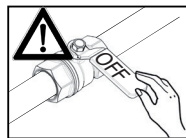

3 Maniglie vitoni
Ceramic disk valve Handle

INSTALLAZIONE VERTICALE
VERTICAL INSTALLATION

INSTALLAZIONE ORIZZONTALE
HORIZONTAL INSTALLATION

Maniglie termostatica
Thermostatic cartridge Handle

POMOLO RIVOLTO
SEMPRE VERSO L'ALTO
KNOB ALWAYS
UP DIRECTED

4

Sostituzione Sede con Valvolina antiritorno How to replace Seat with Check Valve

Forza di serraggio
Torque force
10 N/m

Sostituzione Vitoni ceramici How to replace Ceramic Disk Valve

CH 17

INSTALLAZIONE ORIZZONTALE HORIZONTAL INSTALLATION