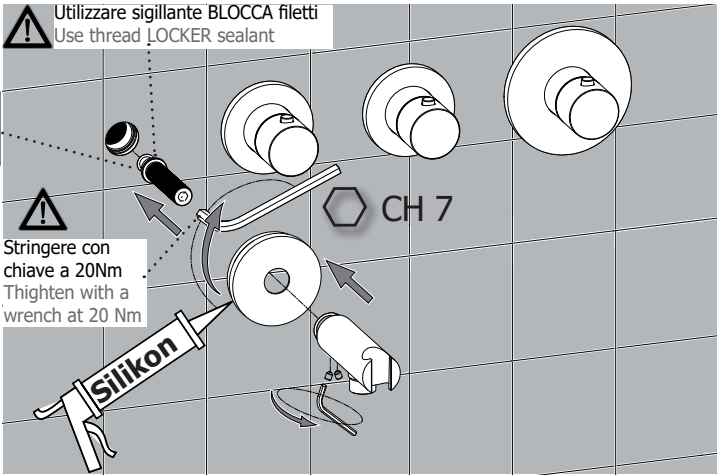

3 Maniglie vitoni
Ceramic disk valve Handle

INSTALLAZIONE VERTICALE
VERTICAL INSTALLATION

INSTALLAZIONE ORIZZONTALE
HORIZONTAL INSTALLATION

Maniglie termostatica
Thermostatic cartridge Handle

POMOLO RIVOLTO
SEMPRE VERSO L'ALTO
KNOB ALWAYS
UP DIRECTED

4

Sostituzione Sede con Valvolina antiritorno How to replace Seat with Check Valve

Forza di serraggio
Torque force
10 N/m

Sostituzione Vitoni ceramici How to replace Ceramic Disk Valve

CH 17

INSTALLAZIONE ORIZZONTALE HORIZONTAL INSTALLATION