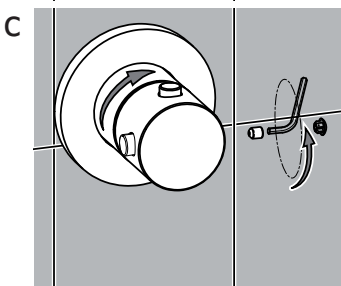

1

Montaggio
Assembly

EN1717

$65 \pm 5^\circ\text{C}$

$15 \pm 5^\circ\text{C}$

MIN - MAX

OK

INSTALLAZIONE ORIZZONTALE
HORIZONTAL INSTALLATION

3 Maniglie vitoni
Ceramic disk valve Handle

INSTALLAZIONE VERTICALE
VERTICAL INSTALLATION

INSTALLAZIONE ORIZZONTALE
HORIZONTAL INSTALLATION

Maniglie termostatica
Thermostatic cartridge Handle

POMOLO RIVOLTO
SEMPRE VERSO L'ALTO
KNOB ALWAYS
UP DIRECTED