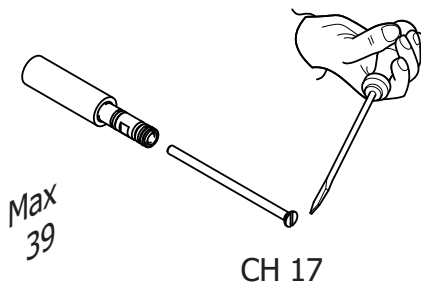

Sostituzione Sede con Valvolina antiritorno How to replace Seat with Check Valve

---

Forza di serraggio
Torque force
10 N/m

Sostituzione Vitoni ceramici How to replace Ceramic Disk Valve

---

CH 17