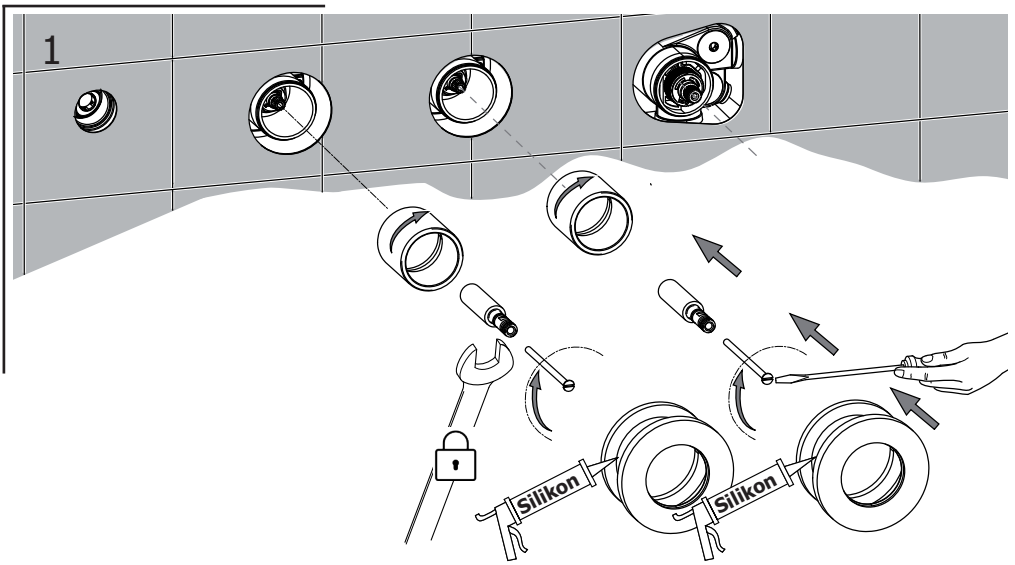

1

Montaggio
Assembly

EN1717

$65 \pm 5^\circ\text{C}$

$15 \pm 5^\circ\text{C}$

MIN - MAX

OK

INSTALLAZIONE ORIZZONTALE
HORIZONTAL INSTALLATION

3 Maniglie vitoni
Ceramic disk valve Handle

INSTALLAZIONE VERTICALE
VERTICAL INSTALLATION

INSTALLAZIONE ORIZZONTALE
HORIZONTAL INSTALLATION

Maniglie termostatica
Thermostatic cartridge Handle

POMOLO RIVOLTO
SEMPRE VERSO L'ALTO
KNOB ALWAYS
UP DIRECTED