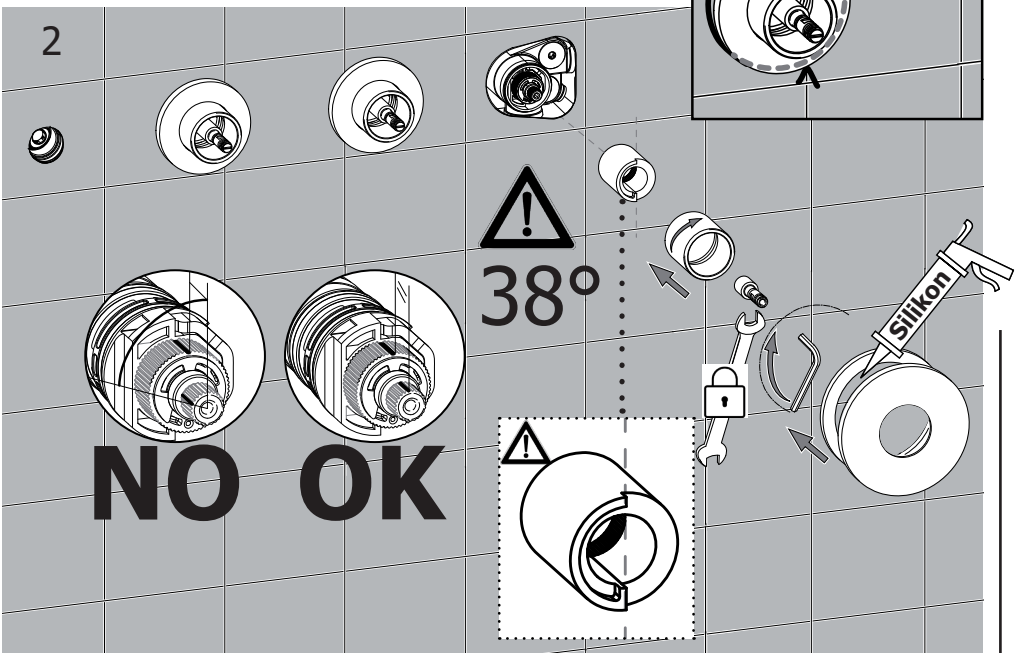

1

Montaggio
Assembly

EN1717

$65 \pm 5^\circ\text{C}$

$15 \pm 5^\circ\text{C}$

MIN - MAX

OK

INSTALLAZIONE ORIZZONTALE
HORIZONTAL INSTALLATION

3 Maniglie vitoni
Ceramic disk valve Handle

INSTALLAZIONE VERTICALE
VERTICAL INSTALLATION

INSTALLAZIONE ORIZZONTALE
HORIZONTAL INSTALLATION

Maniglie termostatica
Thermostatic cartridge Handle

POMOLO RIVOLTO
SEMPRE VERSO L'ALTO
KNOB ALWAYS
UP DIRECTED